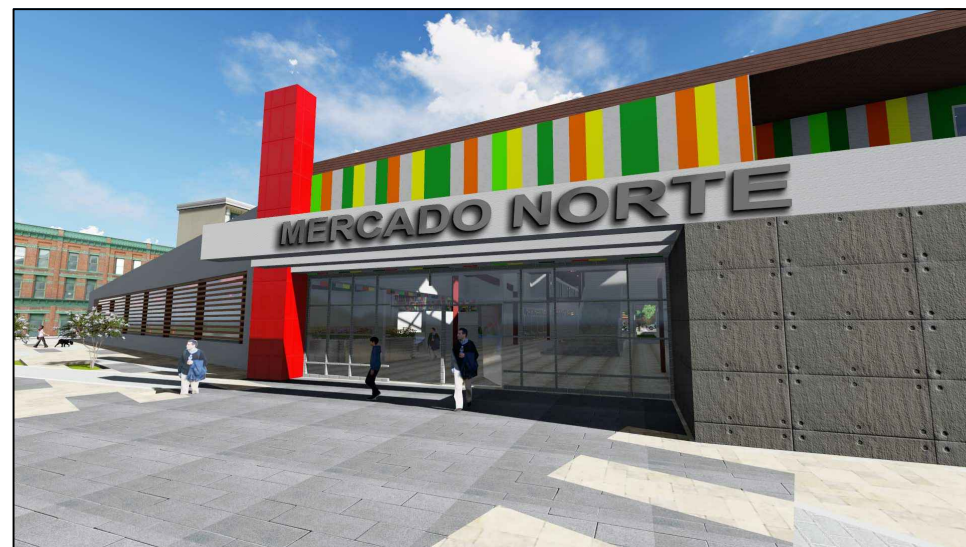

# VISTAS EXTERIORES

VISTA VOLUMEN FRONTAL

VISTA LAT IZQUIERDA

VISTA FACHADA FRONTAL Y LAT DERECHA

INGRESO PRINCIPAL

UNIVERSIDAD NACIONAL DE  
CHIMBORAZO  
FACULTAD DE INGENIERÍA  
CARRERA DE ARQUITECTURA

TRABAJO DE FIN DE CARRERA  
"MERCADO NORTE"

AUTOR:

DAVID A. SANCHO GAIBOR

DIRECTOR:

ARQ. FREDY MARCELO RUIZ

CONTIENE:

VISTAS EXTERIORES

ESCALA:

S/N